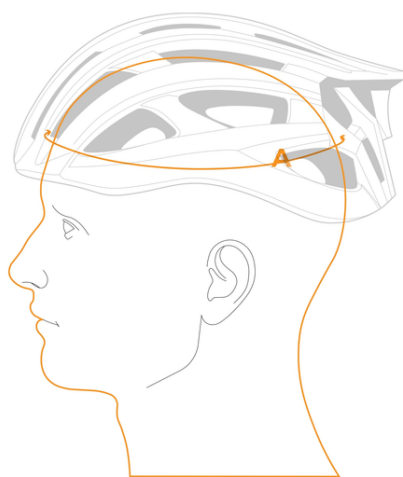

# Instruções de uso de **Capacetes**

Busque usar capacetes compatíveis com o tamanho de sua cabeça!  
Para isso use uma fita métrica e meça a circunferência da sua cabeça na altura da sua testa!

MEDIDAS CAPACETE		
TAMANHOS	CIRCUNFERÊNCIA DA CABEÇA	TIPO MEDIDA
P/M	55-58	CM
G/GG	59-62	CM

Use capacetes de ciclismo apenas para ciclismo, patinação, passeios de Scooters ou Skate! Ele não foi projetado para a prática de outros esportes!

Nunca pinte, cole adesivos ou passe produtos químicos pois a durabilidade e usabilidade podem ser prejudicados!